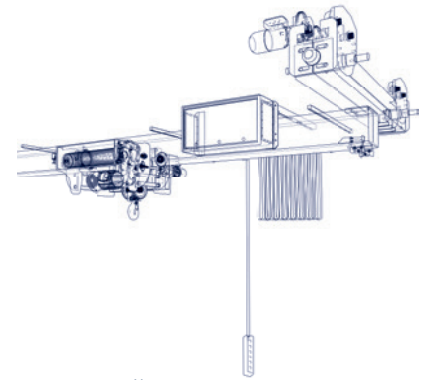

EINTRÄGERDECKENKRAM
EDK