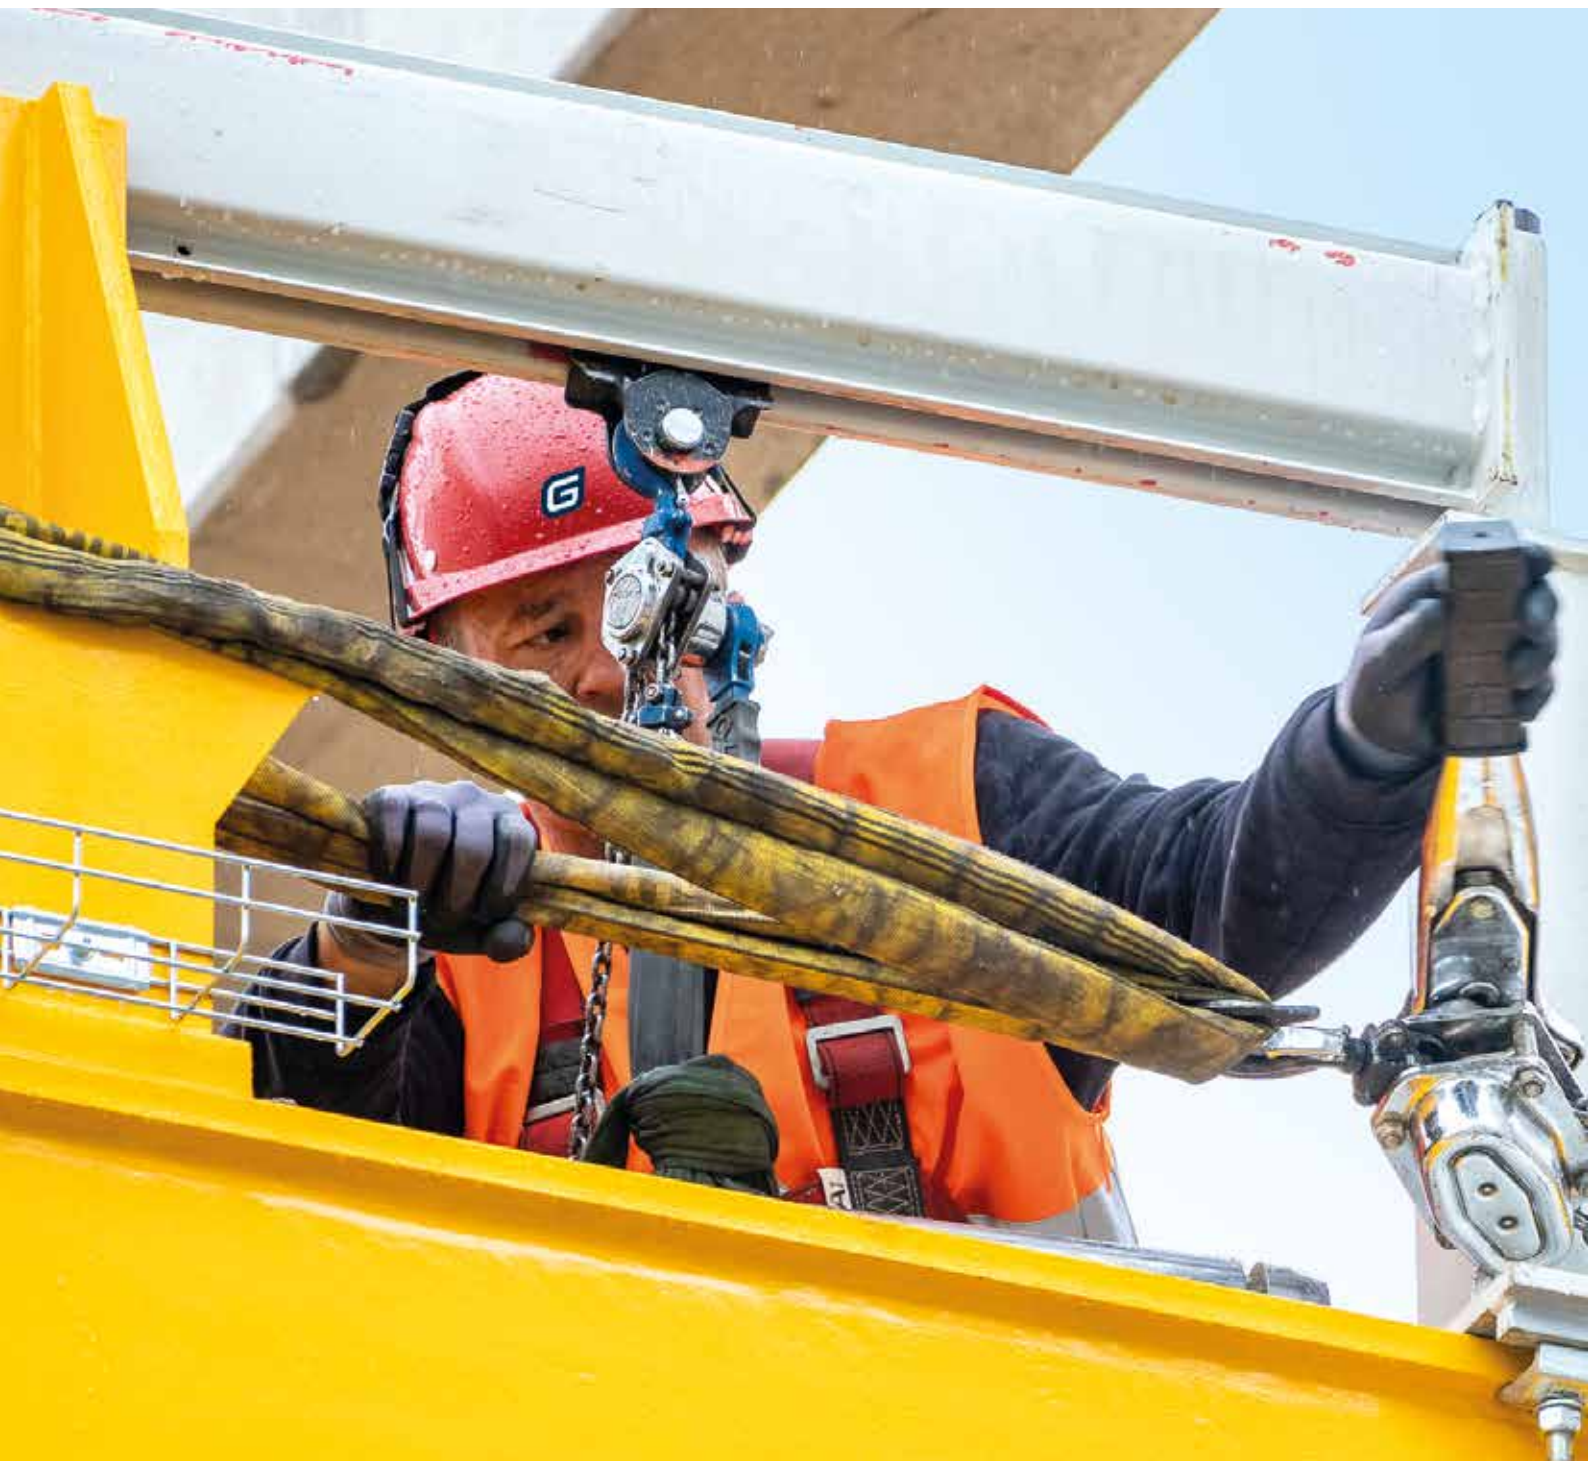

1983

GRÜNDUNG GLONING
KRANTECHNIK GMBH

55

MITARBEITER
IN STÖDTLEN

CA.

8.000 m²

PRODUKTIONSFLÄCHE