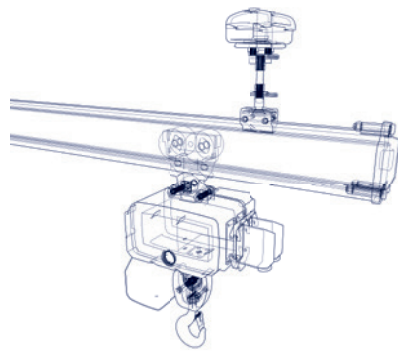

LEICHTLAUFKRAM
KBK